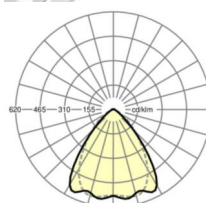

Оптика

Оснастка	LED, цветопередача/оттенок света CRI ≥ 80 / 6500K
Допуск для координаты цветности (MacAdam)	3SDCM
Номинальный световой поток	13797lm
Срок службы LED	70000h L80/B10 (Tq 30°C)
светоотдача светильников	161lm/W
Угол излучения	80° (C0) / 75° (C90)
UGR поп./вдоль	22.2 / 23.0

DEEP-LINK

<https://www.regiolux.de/ru/article/19531004420>

Ссылка	LED 15000lm 865
ηLB	100 %
Φ ↓/↑	98 % / 2 %
UGR поп./вдоль	22.2 / 23.0

Механика

цвет корпуса	белый стандартный для электротехники RAL 9016
размеры (LxWxH/DxH)	1531mm x 55mm x 37mm
вес (нетто)	1.65kg
Вид монтажа	сборка трековых систем, световая структура

размеры

L	1531 mm	Длина
В	55 mm	Ширина
н	37 mm	Высота